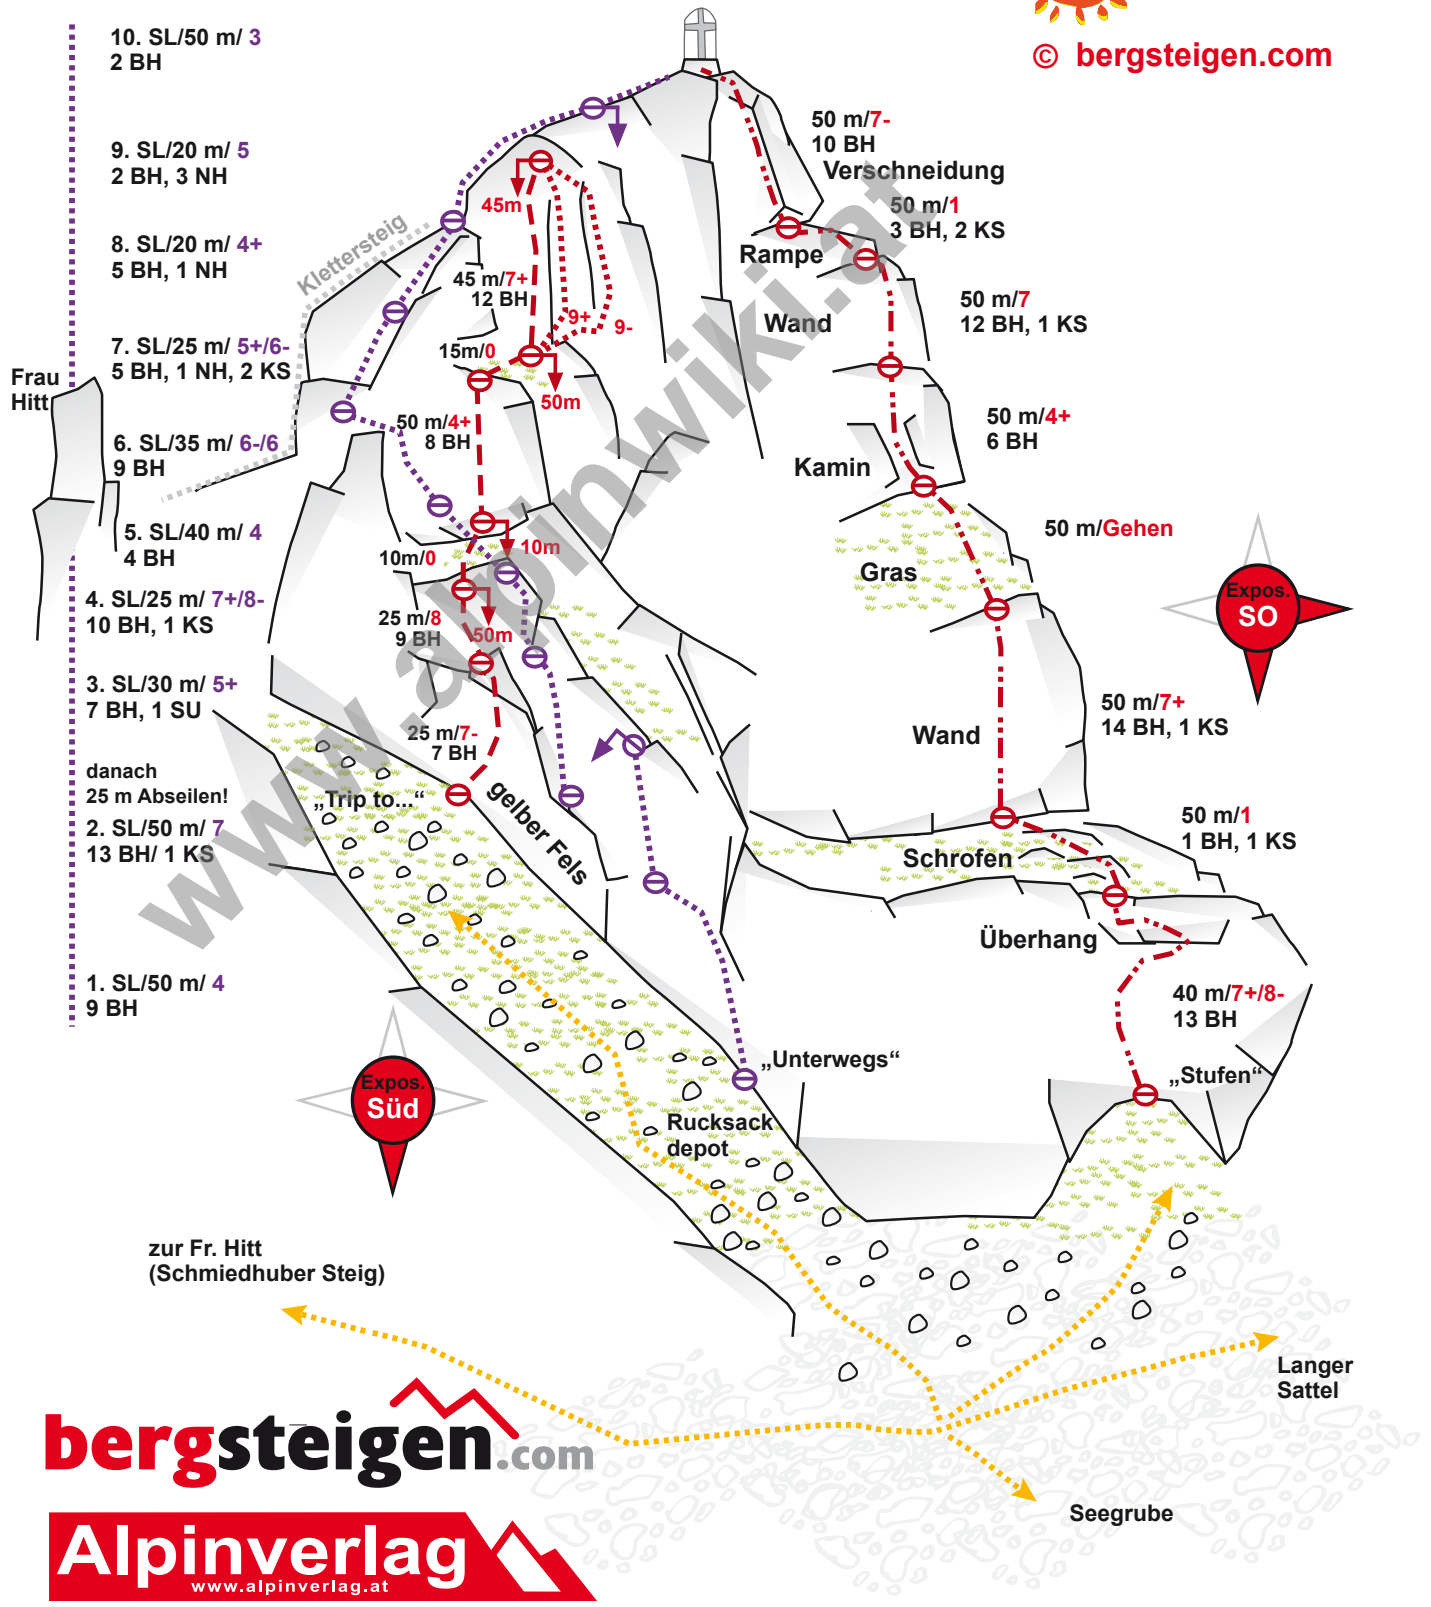

- 1 Unterwegs: 350 m, 8- (6+ obl.)
- 2 Trip to reality: 170 m, 8 (7- obl.)
li. ob. Var. Reality Check: 9+
re. ob. Var. Reality Bites: 9-
- 3 Stufen: 380 m, 7+/8- (7 obl.)

Westl. Sattelspitze Touren

 bis 380m	 Diff. 7+ bis 9+
3-5 Std.	
 45 Min. ab Seilbahn	 1:45 Min. zu Seilbahn

Topo: A. Jentzsch-Rabl

© bergsteigen.com

bergsteigen.com

Alpinverlag
www.alpinverlag.at